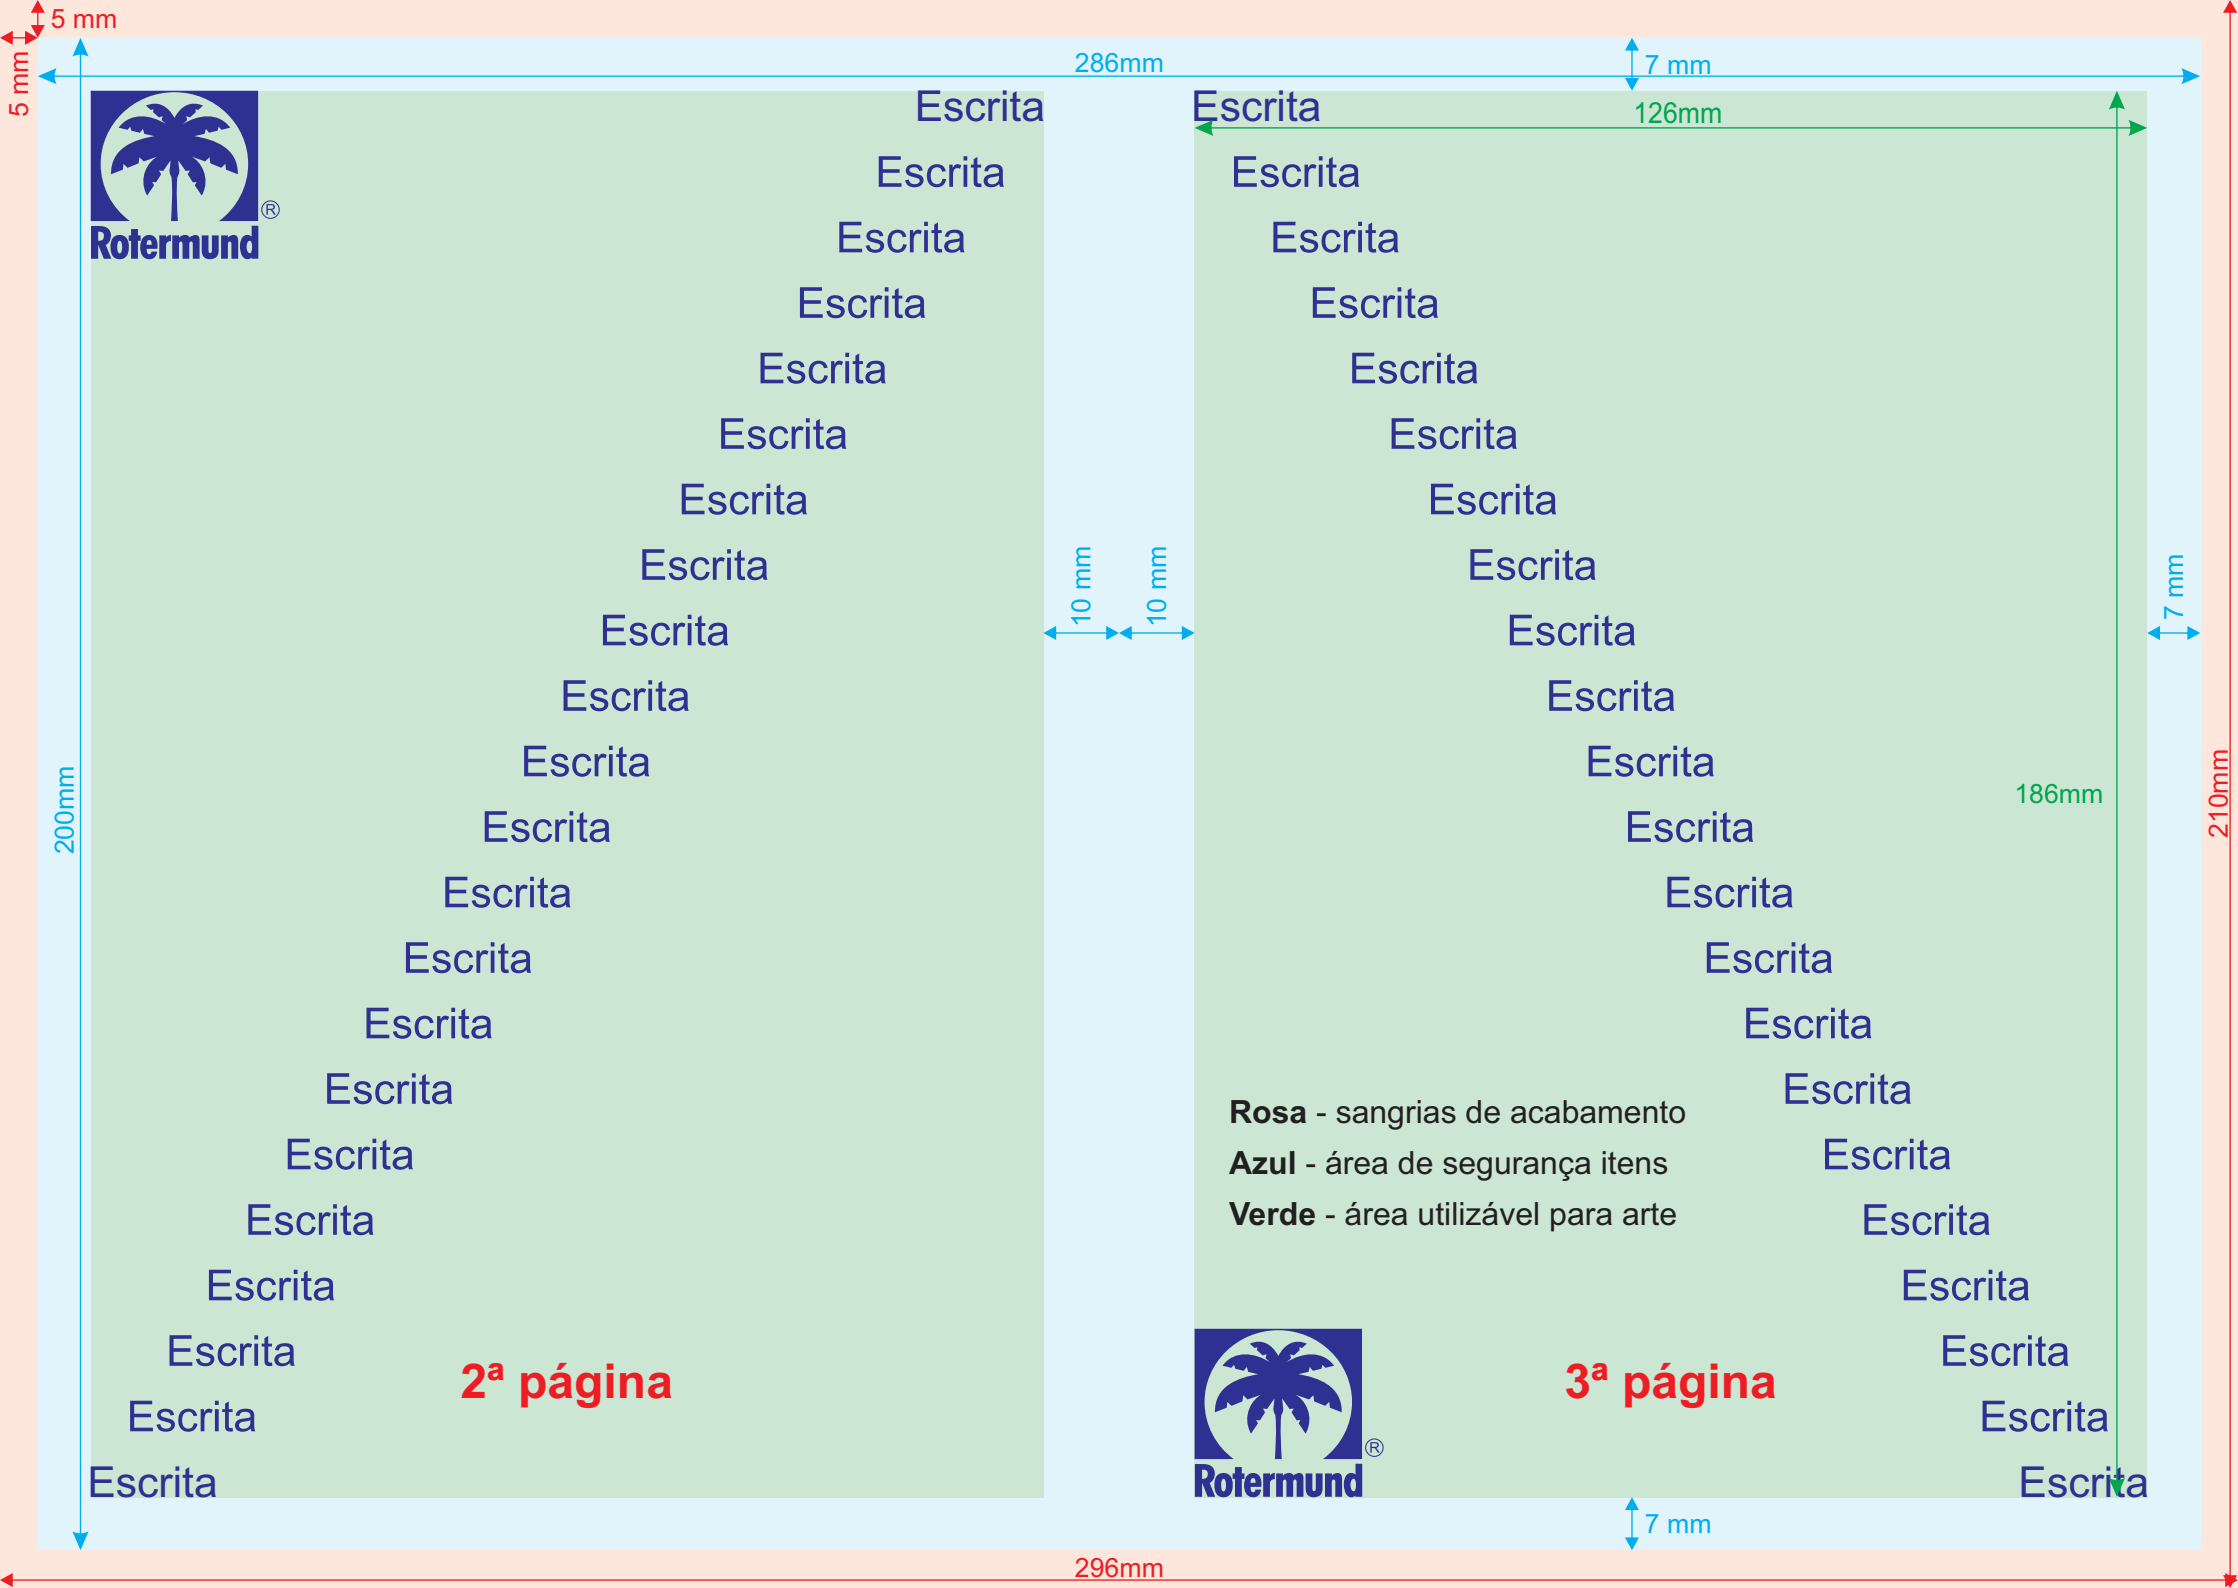

**Rosa** - sangrias de acabamento  
**Azul** - área de segurança itens  
**Verde** - área utilizável para arte

Rotermund®

Escrita

Escrita

Escrita

Escrita

Escrita

Escrita